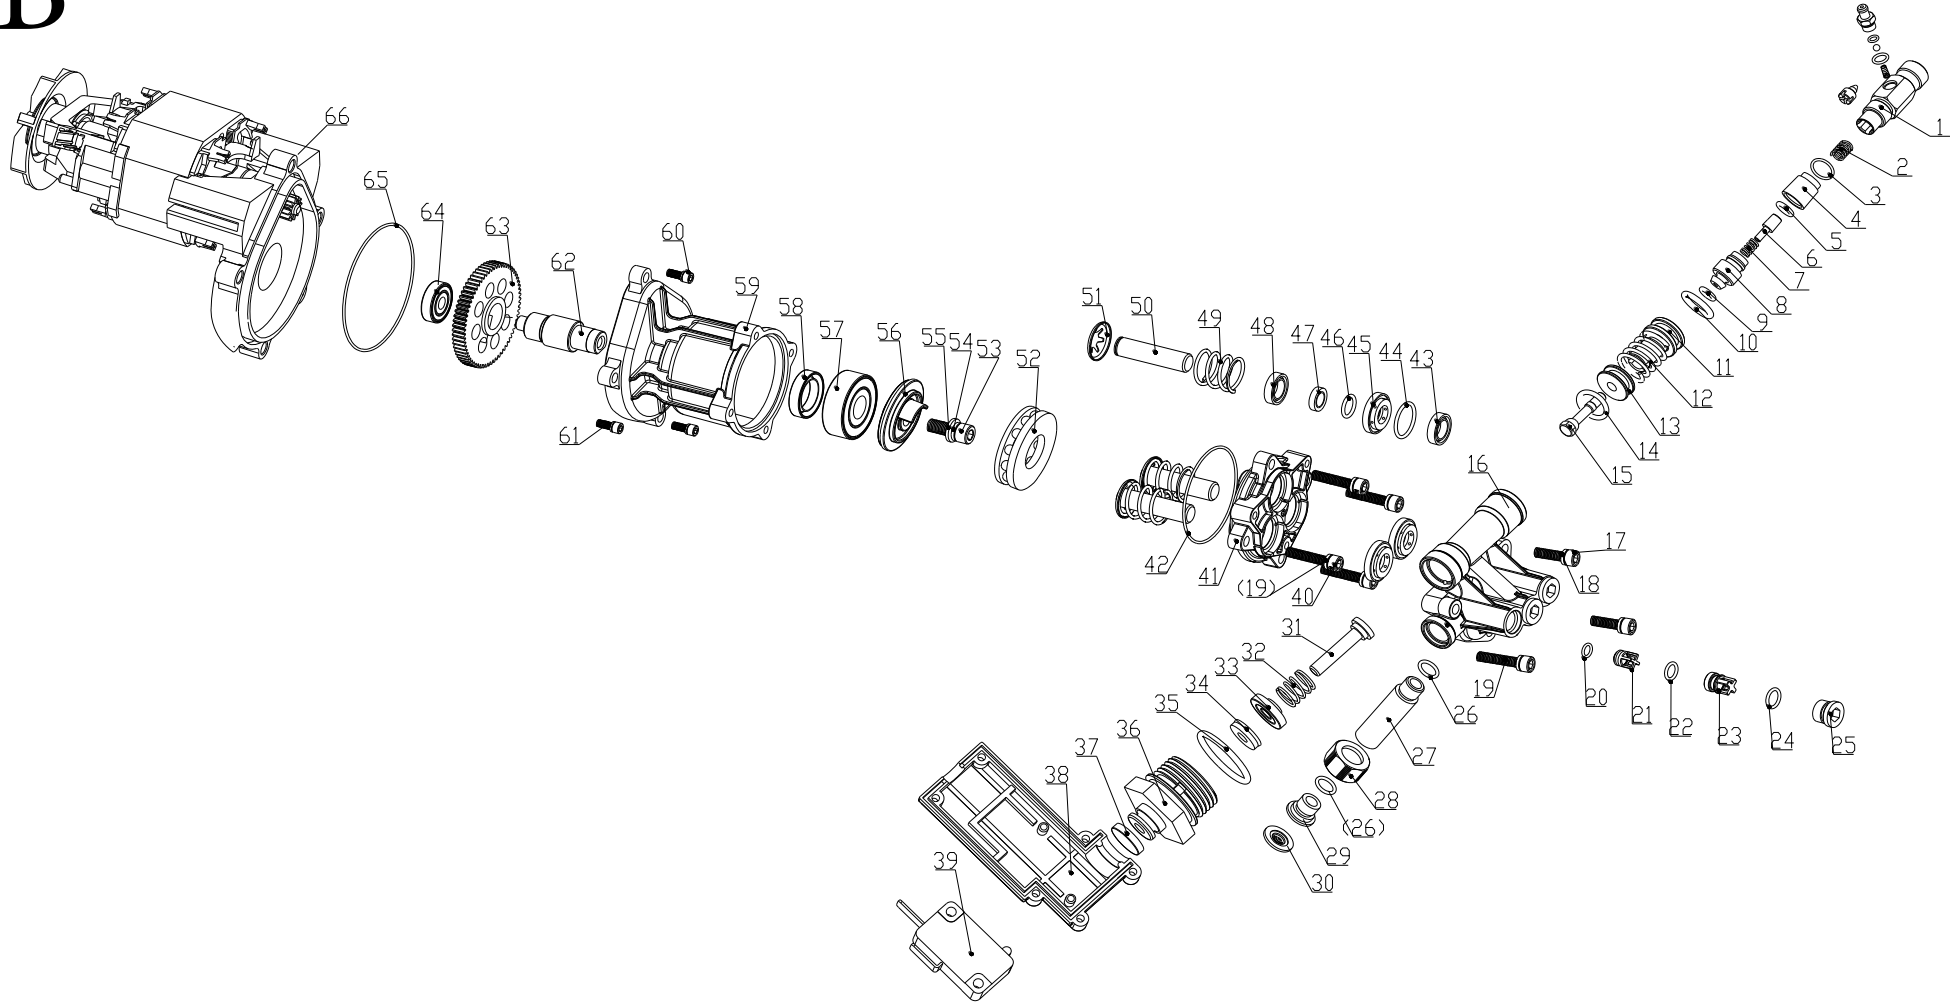

A

B

Ersatzteile / Spare parts

HCE2200

Hochdruckreiniger
high pressure cleaner

5907702901
0218

update: 18.05.2018

Skizze	Art.Nr.	Benennung	description
A 1	5907702001	Griff	Long handle
A 3	5907702002	Kabelhalter	Cable hook
A 4+5	5907702003	Drehschalter Kunststoff	Rotary knob
A 6-11	5907702004	Vorderes Gehäuse	Front housing
A 12	5907702005	Pistolenhalterung	Gun holder
A 13	5907702006	Schalterbetätigungswelle	Knob axis
A 15	5907702007	Ein- / Ausschalter	Switch
A 23	5907702027	Motoreinheit mit Pumpe	Motor and pump ass
A 28	5907702008	Seitliche Abdeckung rechts	Decoration board for right wheel
A 33	5907702009	Seitliche Abdeckung links	Decoration board for left wheel
A 35	5907702010	Rad	Wheel
A 36	5907702011	Radkappe	Wheel cap
A 37	5907702012	Einstellbare Spritzdüse	Spray nozzle
A 38	5907702013	Spritzdüse	Turbo nozzle
A 39	5907702014	Sprühlanze	Lance
A 40	5907702015	Sprühpistole	Gun handle
A 41-45	5907702016	Seifenbehälter kpl.	Soap bottle cpl.
A 44	5907702017	Schlauch	Pipette
A 47	5907702018	Hochdruckschlauch	High pressure hose
A 49	5907702019	Zubehörhalterung	Accessories holder
A 51	5907702020	Netzkabel 10m	Power cord
A 55-57+63	5907702023	Kurbel kpl.	reel handle cpl.
A 58+59	5907702024	Schlauchrolle	hose reel
A 60	5907702025	Schlauchrollenhalter links	left holder of hose reel
A 61	5907702026	Schlauchrollenhalter rechts	right holder of hose reel
A 64	5901304118	Kondensator	capacitor
A o.Abb.	5907701004	Schlauchanschluss	water hose connector
B 1	5907702021	Hochdruckschlauchanschluss	water outlet connecotr ass.
B 26-30	5907702022	Gartenschlauchanschluss	water inlet connector assy
Zubehör	5907702701	Terassenbürste	patio brush
Zubehör	5907702702	Bürste (fest)	brush (fix)
Zubehör	5907702703	Bürste (rotierend)	brush (rotary)
Zubehör	5907702704	Seifenbehälter	soap bottle
Zubehör	5907702705	90° Turbodüse	90° turbo nozzle
Zubehör	5907702706	Kärcher Adapter	Kärcher adapter
Zubehör	5907702707	Gartenschlauchanschluss	water inlet screw
Zubehör	5907702708	Düsenreinigungsnadel	nozzle cleaning
Zubehör	5907702709	Rohrreiniger 6m für Hochdruckreiniger	pipeline opener 6m for high pressure washer