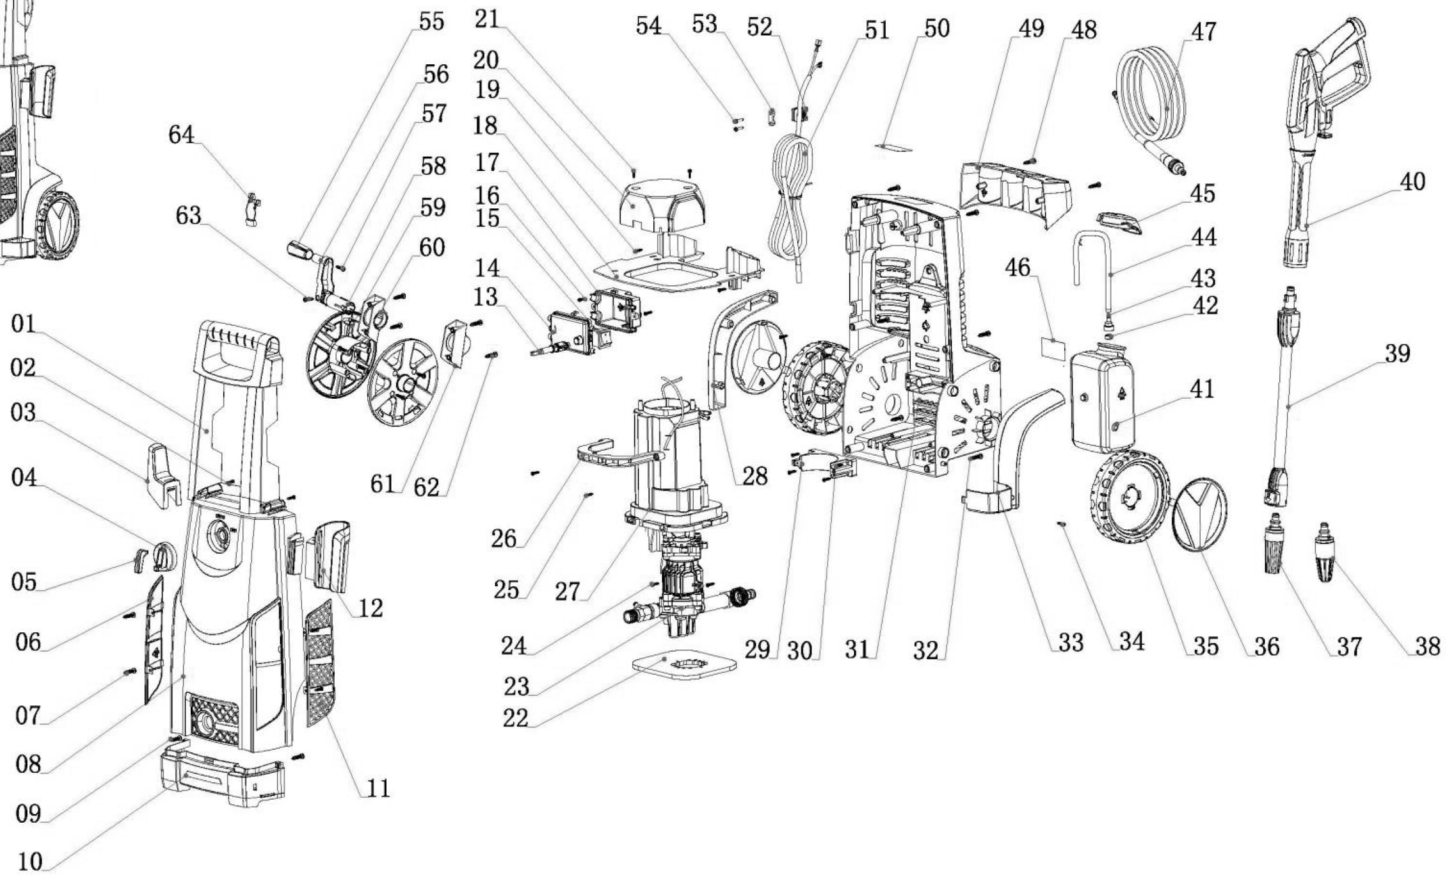

A

B

Ersatzteile / Spare parts

HCE2200

Hochdruckreiniger
high pressure cleaner

5907702901
0218

update: 18.05.2018

Skizze	Art.Nr.	Benennung	description
A 1	5907702001	Griff	Long handle
A 3	5907702002	Kabelhalter	Cable hook
A 4+5	5907702003	Drehschalter Kunststoff	Rotary knob
A 6-11	5907702004	Vorderes Gehäuse	Front housing
A 12	5907702005	Pistolenhalterung	Gun holder
A 13	5907702006	Schalterbetätigungswelle	Knob axis
A 15	5907702007	Ein- / Ausschalter	Switch
A 23	5907702027	Motoreinheit mit Pumpe	Motor and pump ass
A 28	5907702008	Seitliche Abdeckung rechts	Decoration board for right wheel
A 33	5907702009	Seitliche Abdeckung links	Decoration board for left wheel
A 35	5907702010	Rad	Wheel
A 36	5907702011	Radkappe	Wheel cap
A 37	5907702012	Einstellbare Spritzdüse	Spray nozzle
A 38	5907702013	Spritzdüse	Turbo nozzle
A 39	5907702014	Sprühlanze	Lance
A 40	5907702015	Sprühpistole	Gun handle
A 41-45	5907702016	Seifenbehälter kpl.	Soap bottle cpl.
A 44	5907702017	Schlauch	Pipette
A 47	5907702018	Hochdruckschlauch	High pressure hose
A 49	5907702019	Zubehörhalterung	Accessories holder
A 51	5907702020	Netzkabel 10m	Power cord
A 55-57+63	5907702023	Kurbel kpl.	reel handle cpl.
A 58+59	5907702024	Schlauchrolle	hose reel
A 60	5907702025	Schlauchrollenhalter links	left holder of hose reel
A 61	5907702026	Schlauchrollenhalter rechts	right holder of hose reel
A 64	5901304118	Kondensator	capacitor
A o.Abb.	5907701004	Schlauchanschluss	water hose connector
B 1	5907702021	Hochdruckschlauchanschluss	water outlet connecotr ass.
B 26-30	5907702022	Gartenschlauchanschluss	water inlet connector assy
Zubehör	5907702701	Terassenbürste	patio brush
Zubehör	5907702702	Bürste (fest)	brush (fix)
Zubehör	5907702703	Bürste (rotierend)	brush (rotary)
Zubehör	5907702704	Seifenbehälter	soap bottle
Zubehör	5907702705	90° Turbodüse	90° turbo nozzle
Zubehör	5907702706	Kärcher Adapter	Kärcher adapter
Zubehör	5907702707	Gartenschlauchanschluss	water inlet screw
Zubehör	5907702708	Düsenreinigungsnadel	nozzle cleaning
Zubehör	5907702709	Rohrreiniger 6m für Hochdruckreiniger	pipeline opener 6m for high pressure washer