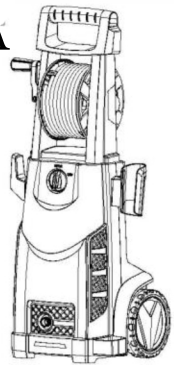

A

B

Ersatzteile / Spare parts

HCE2200

Hochdruckreiniger
high pressure cleaner

5907702901
0218

update: 18.05.2018

Skizze	Art.Nr.	Benennung	description
A 1	5907702001	Griff	Long handle
A 3	5907702002	Kabelhalter	Cable hook
A 4+5	5907702003	Drehschalter Kunststoff	Rotary knob
A 6-11	5907702004	Vorderes Gehäuse	Front housing
A 12	5907702005	Pistolenhalterung	Gun holder
A 13	5907702006	Schalterbetätigungswelle	Knob axis
A 15	5907702007	Ein- / Ausschalter	Switch
A 23	5907702027	Motoreinheit mit Pumpe	Motor and pump ass
A 28	5907702008	Seitliche Abdeckung rechts	Decoration board for right wheel
A 33	5907702009	Seitliche Abdeckung links	Decoration board for left wheel
A 35	5907702010	Rad	Wheel
A 36	5907702011	Radkappe	Wheel cap
A 37	5907702012	Einstellbare Spritzdüse	Spray nozzle
A 38	5907702013	Spritzdüse	Turbo nozzle
A 39	5907702014	Sprühlanze	Lance
A 40	5907702015	Sprühpistole	Gun handle
A 41-45	5907702016	Seifenbehälter kpl.	Soap bottle cpl.
A 44	5907702017	Schlauch	Pipette
A 47	5907702018	Hochdruckschlauch	High pressure hose
A 49	5907702019	Zubehörhalterung	Accessories holder
A 51	5907702020	Netzkabel 10m	Power cord
A 55-57+63	5907702023	Kurbel kpl.	reel handle cpl.
A 58+59	5907702024	Schlauchrolle	hose reel
A 60	5907702025	Schlauchrollenhalter links	left holder of hose reel
A 61	5907702026	Schlauchrollenhalter rechts	right holder of hose reel
A 64	5901304118	Kondensator	capacitor
A o.Abb.	5907701004	Schlauchanschluss	water hose connector
B 1	5907702021	Hochdruckschlauchanschluss	water outlet connecotr ass.
B 26-30	5907702022	Gartenschlauchanschluss	water inlet connector assy
Zubehör	5907702701	Terassenbürste	patio brush
Zubehör	5907702702	Bürste (fest)	brush (fix)
Zubehör	5907702703	Bürste (rotierend)	brush (rotary)
Zubehör	5907702704	Seifenbehälter	soap bottle
Zubehör	5907702705	90° Turbodüse	90° turbo nozzle
Zubehör	5907702706	Kärcher Adapter	Kärcher adapter
Zubehör	5907702707	Gartenschlauchanschluss	water inlet screw
Zubehör	5907702708	Düsenreinigungsnadel	nozzle cleaning
Zubehör	5907702709	Rohrreiniger 6m für Hochdruckreiniger	pipeline opener 6m for high pressure washer